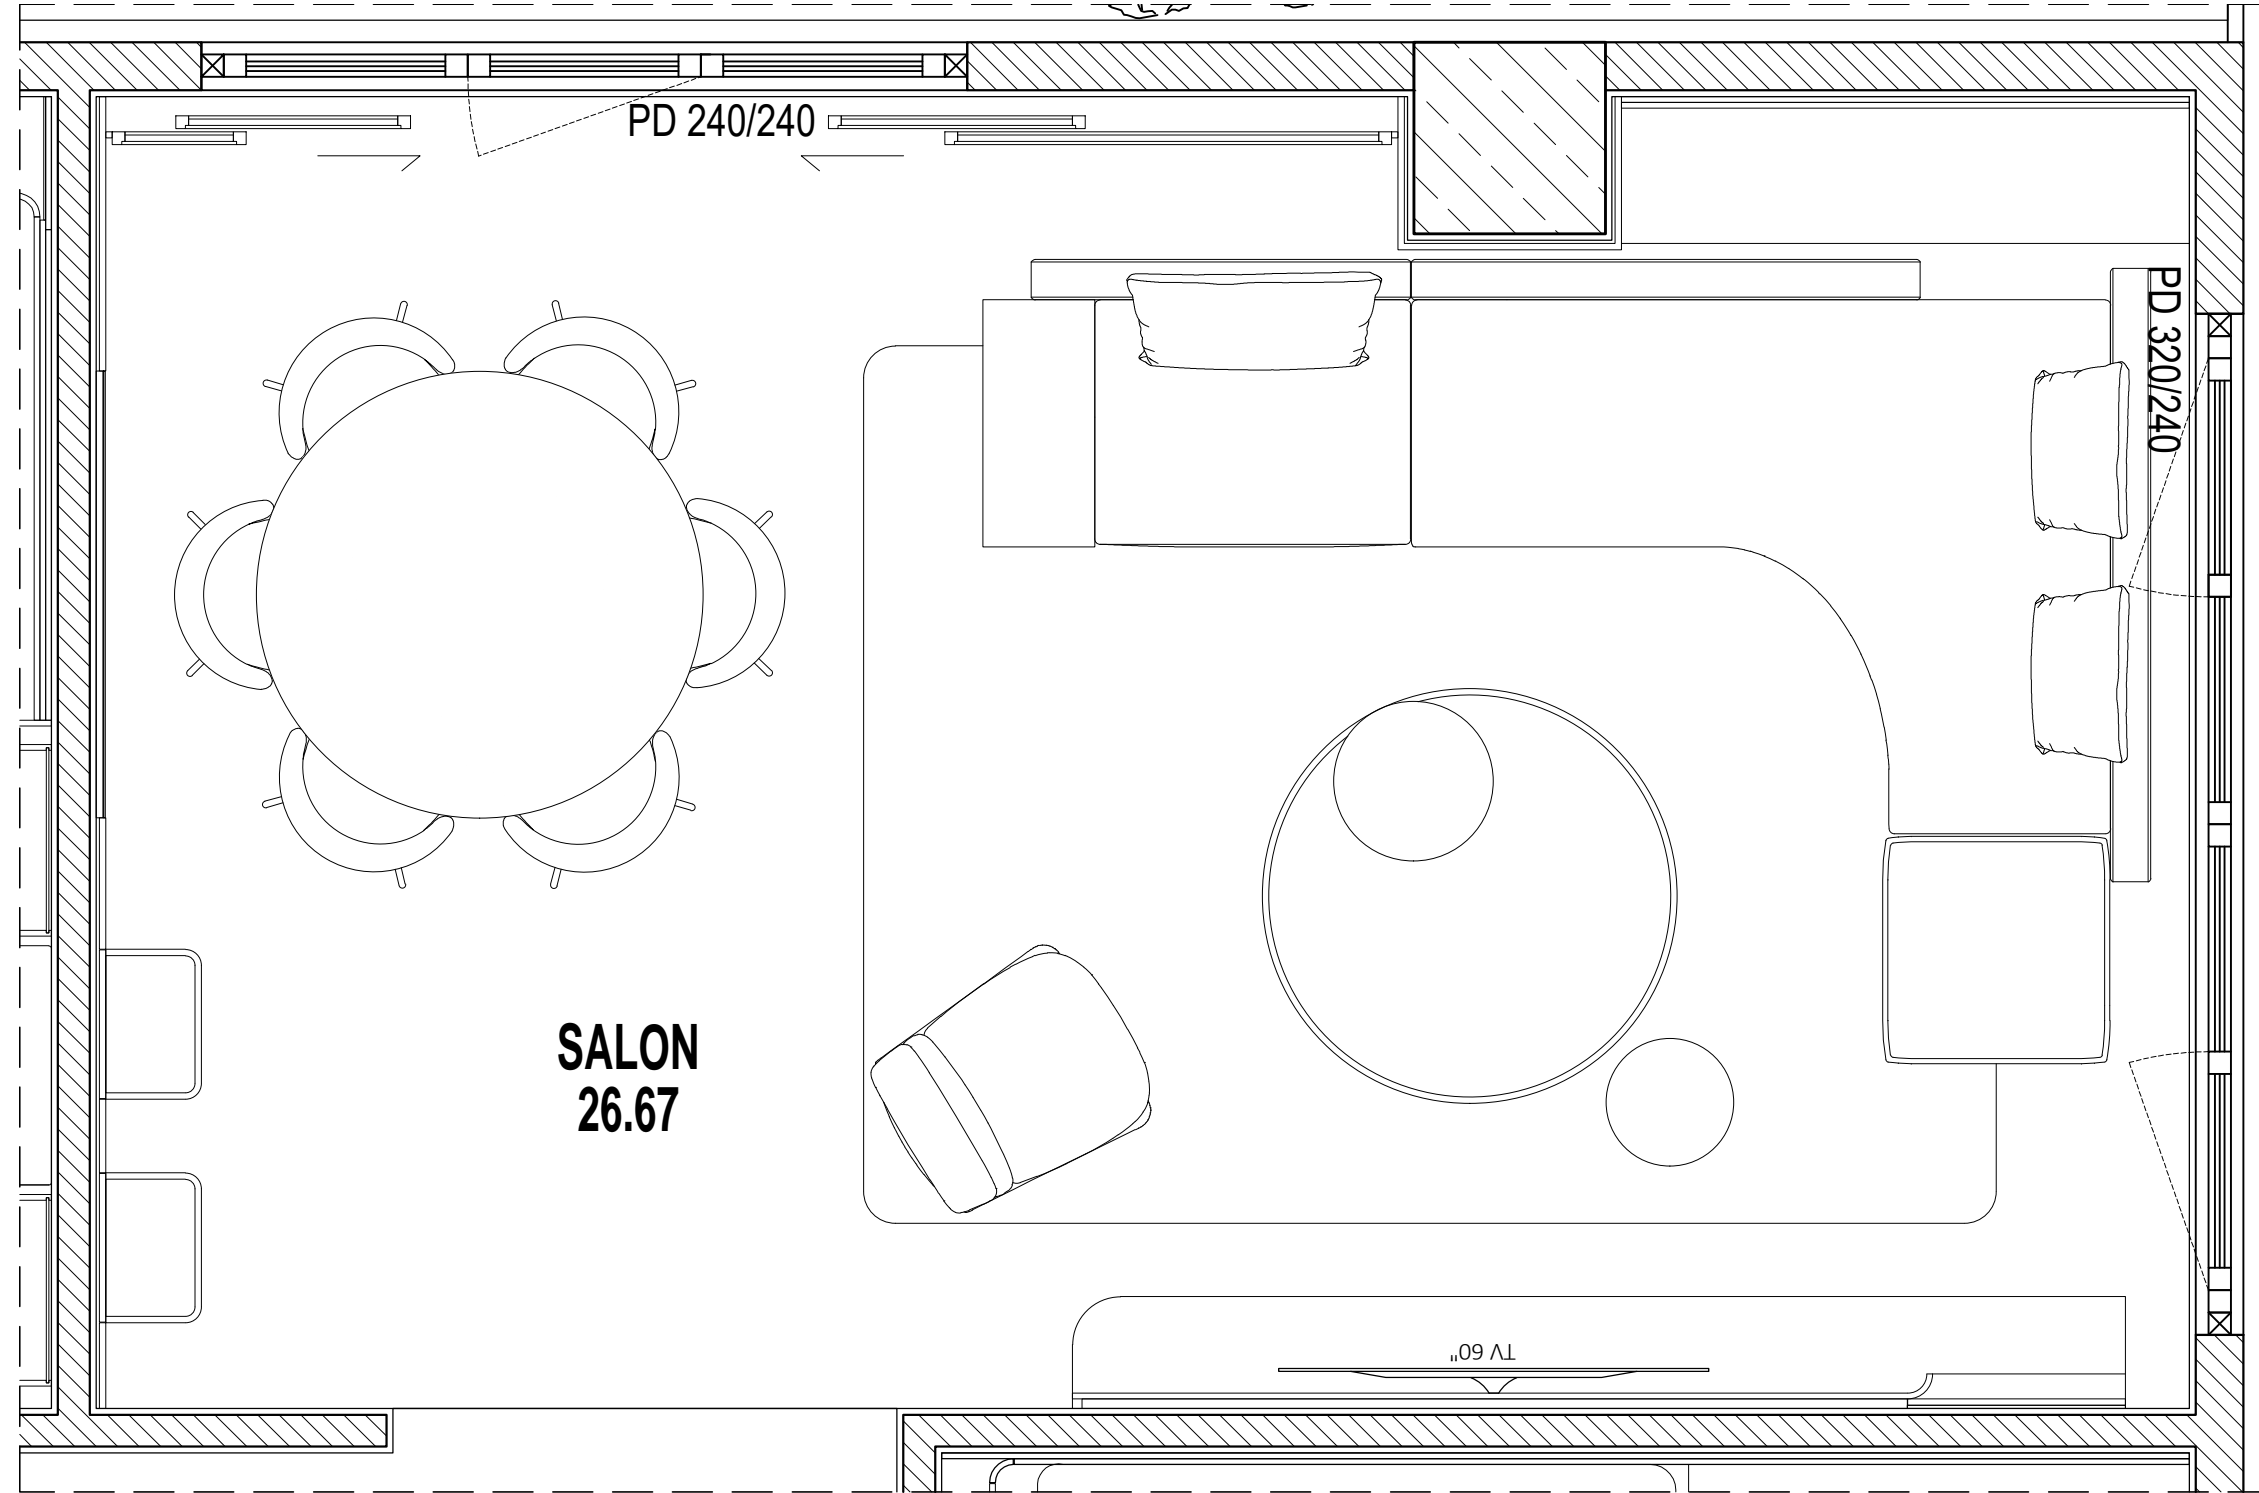

NEVA CADDE | ÖRNEK DAİRE MUTFAK