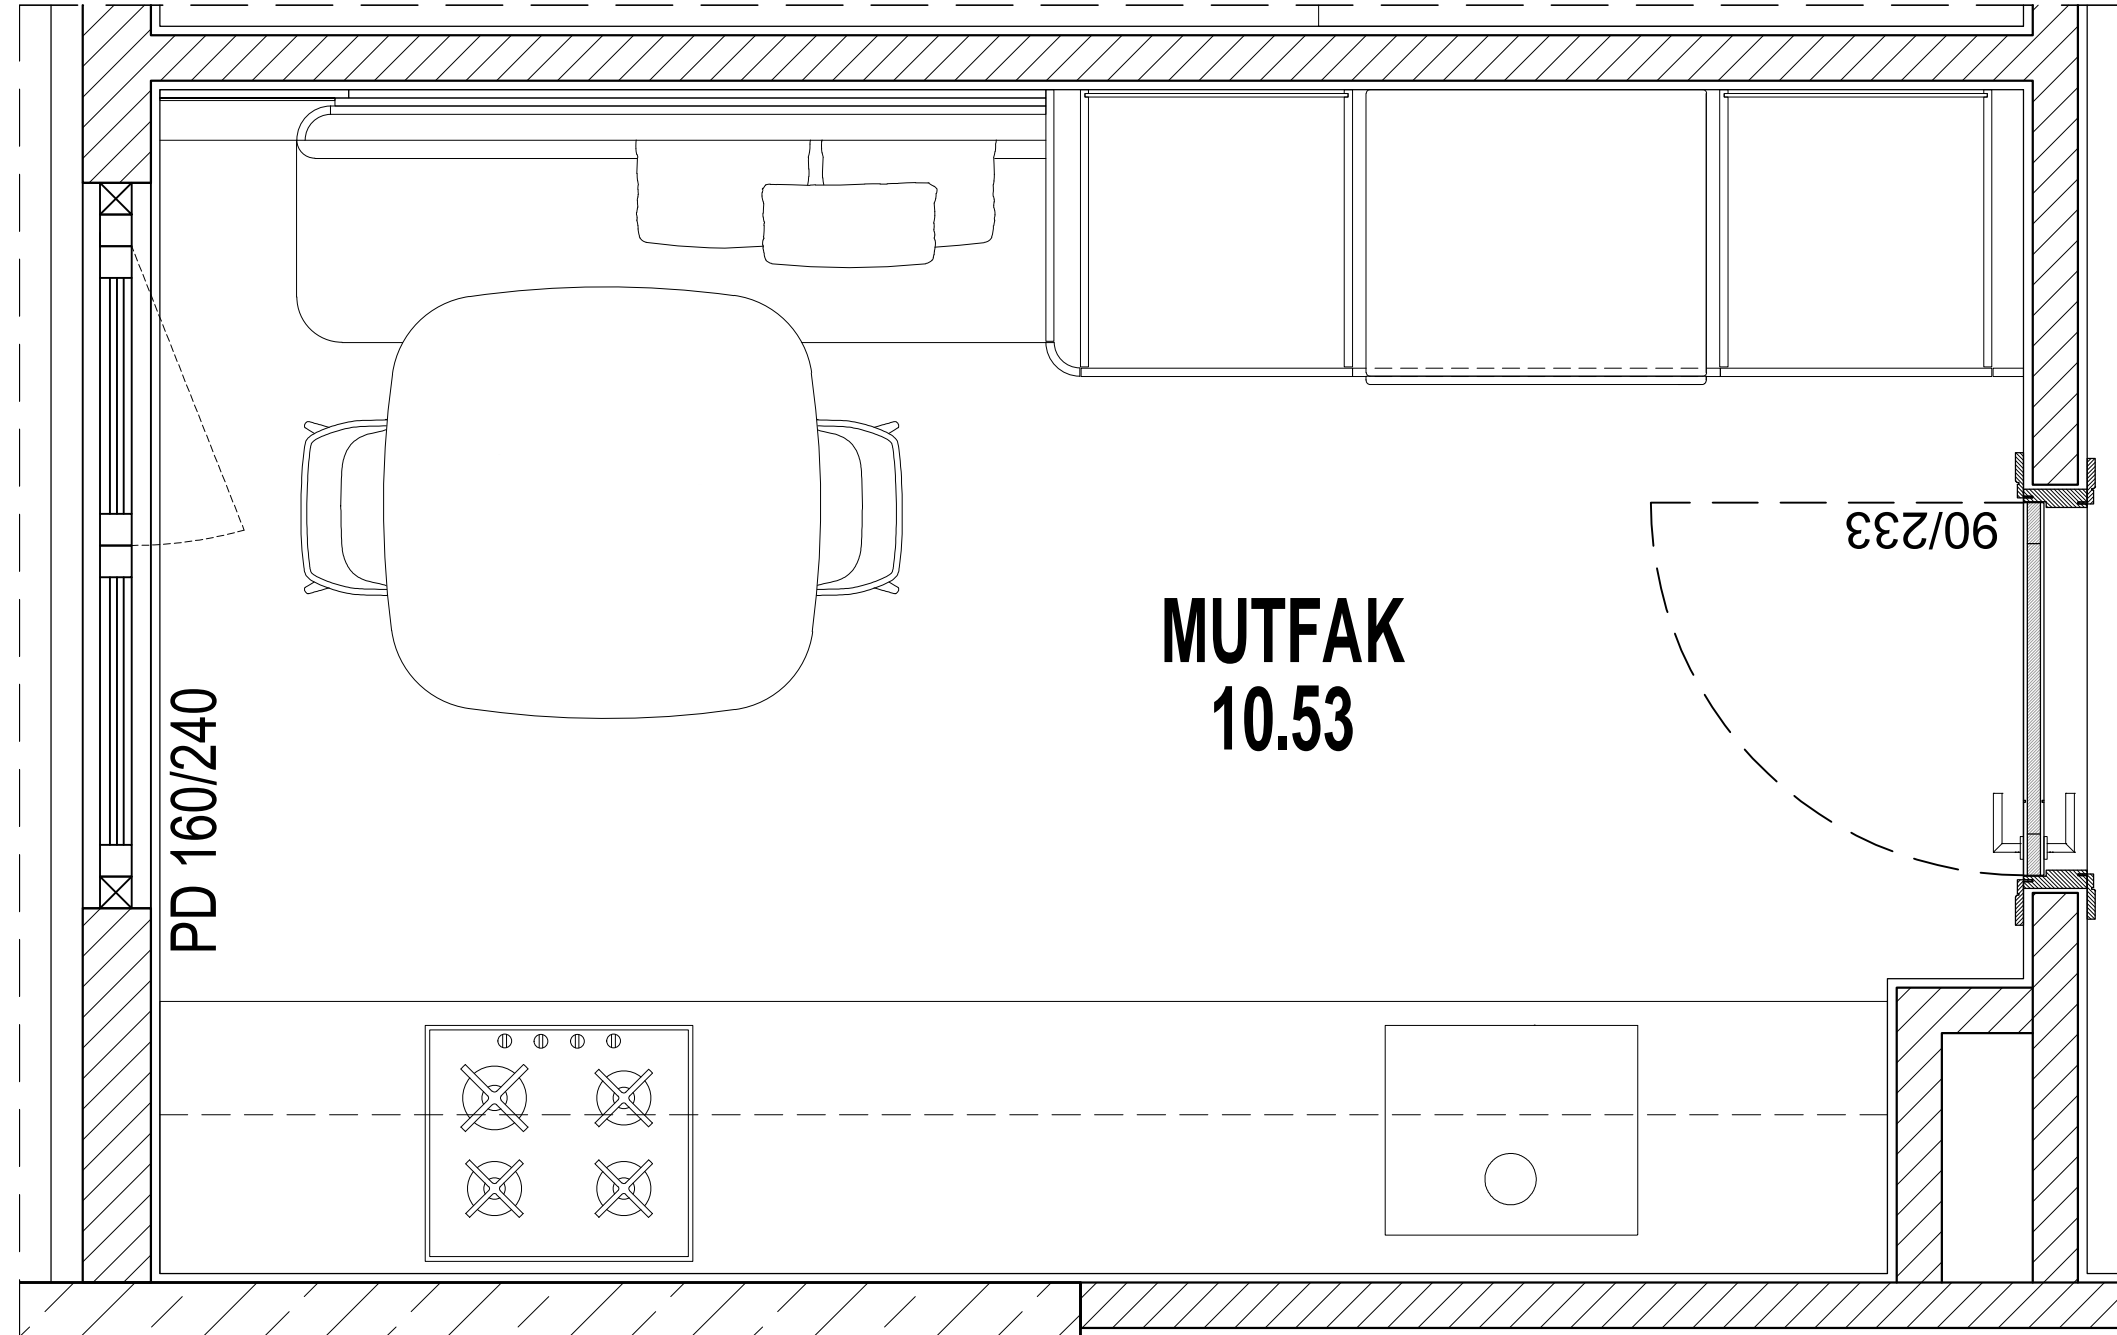

NEVA CADDE | ÖRNEK DAİRE HOL