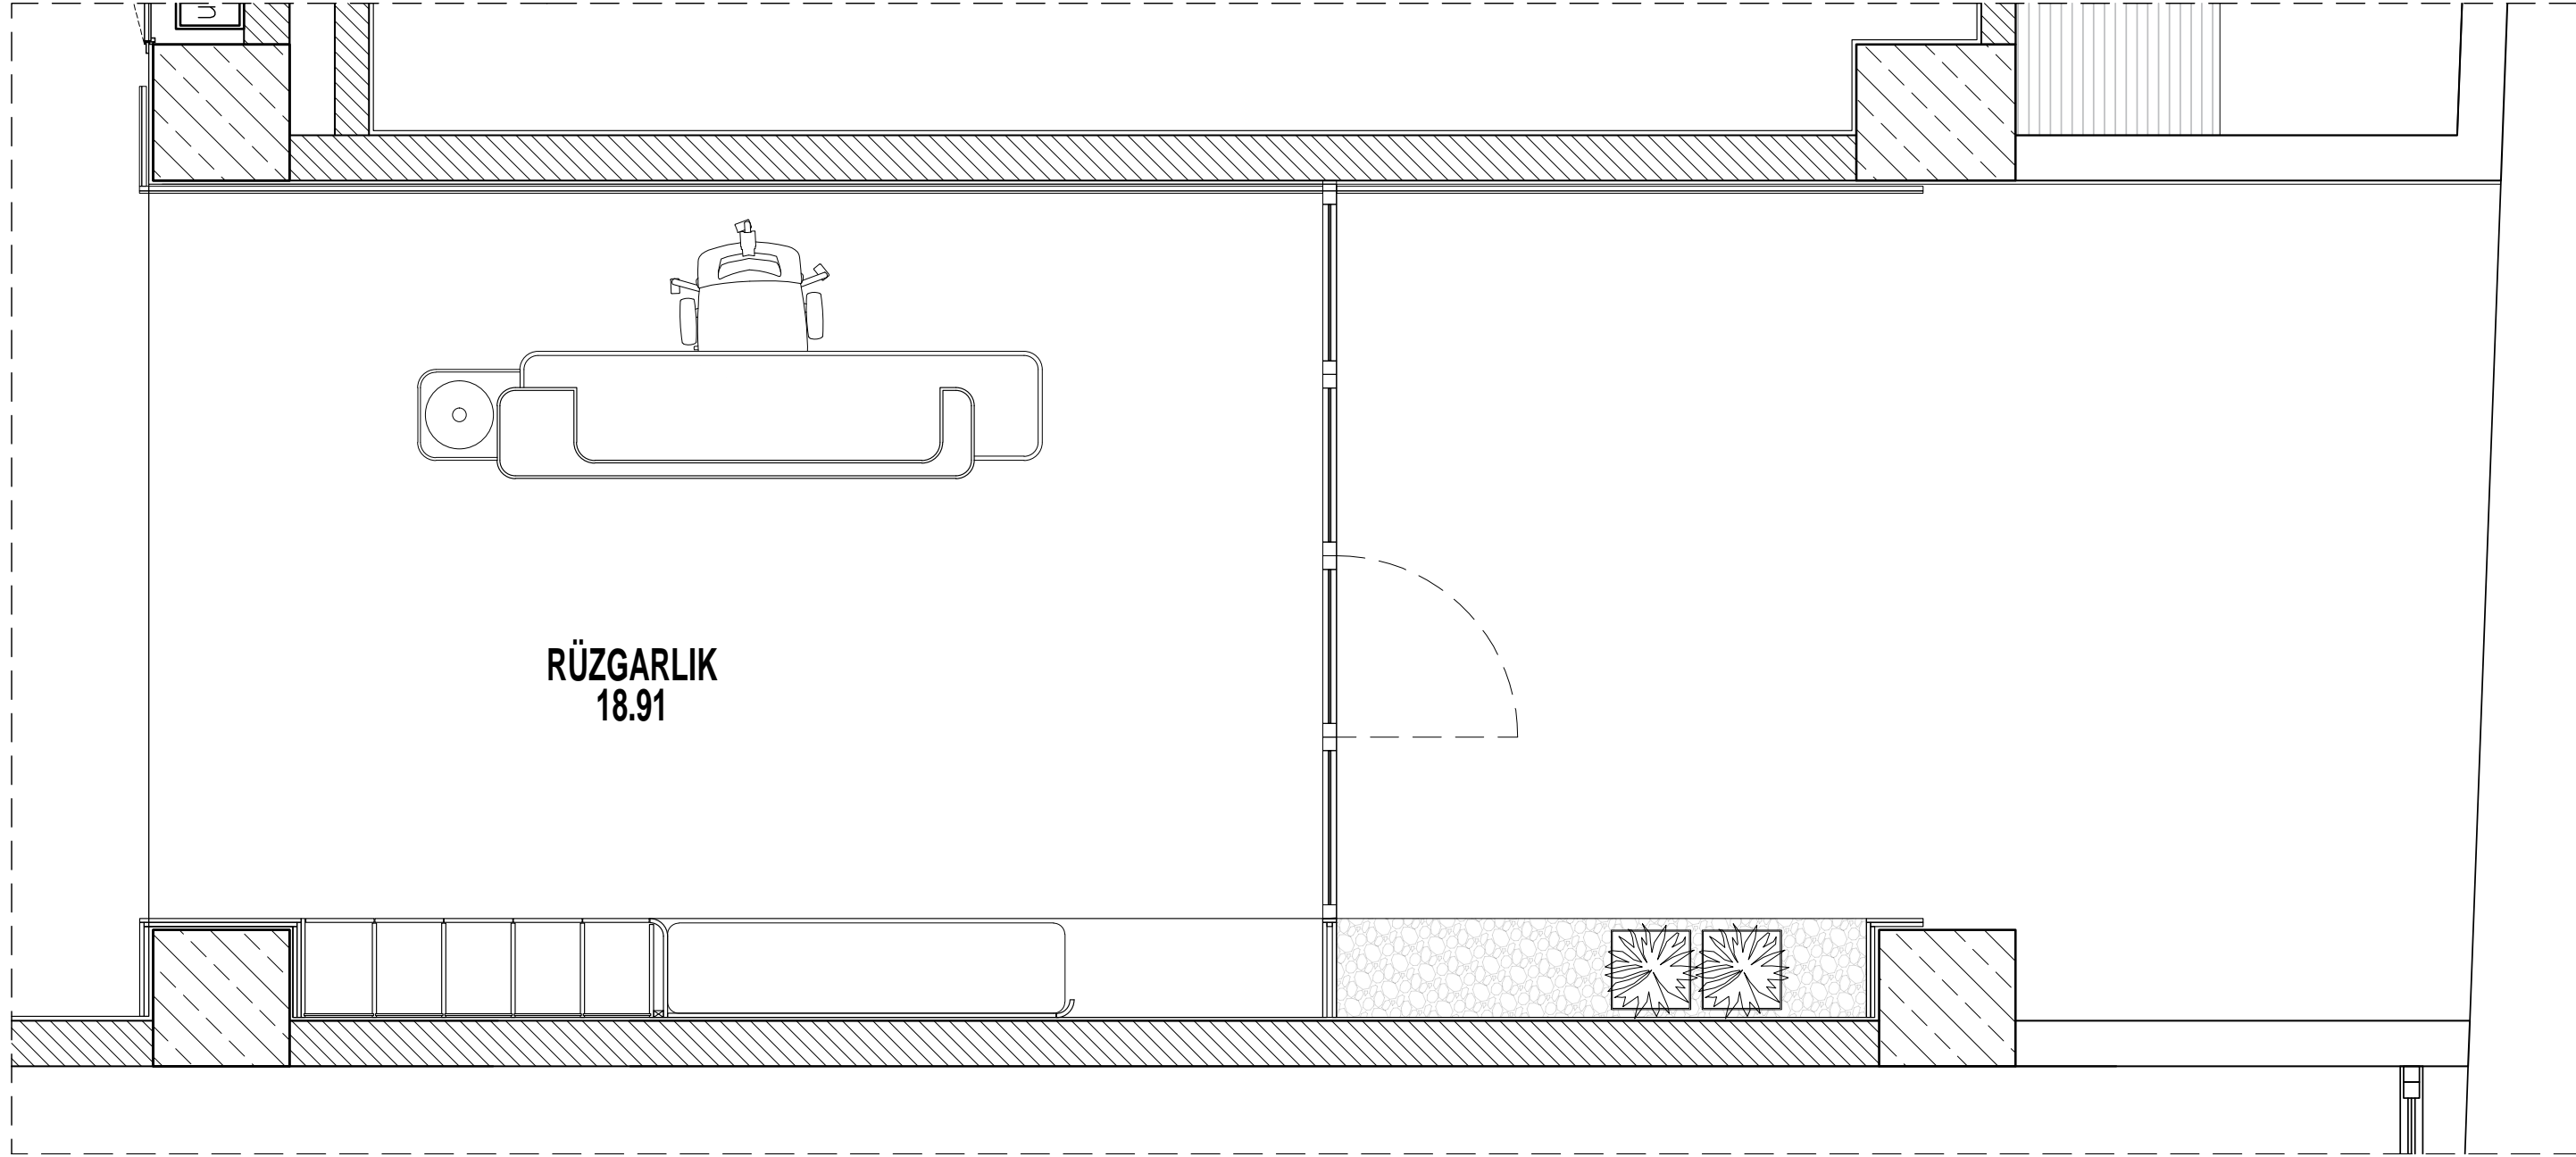

# A.VOID

*introverted space/içe dönük mekan*

**RÜZGARLIK**  
**18.91**

NEVA CADDE | GİRİŞ HOLÜ

NEVA CADDE | GİRİŞ HOLÜ

NEVA CADDE | GİRİŞ HOLÜ

NEVA CADDE | GİRİŞ HOLÜ

NEVA CADDE | GİRİŞ HOLÜ