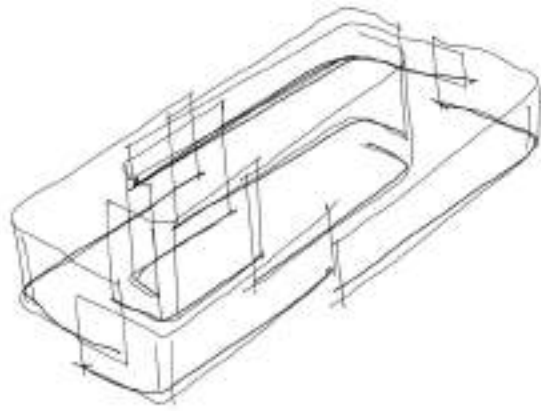

# A.VOID

*introverted space/içe dönük mekan*

**RÜZGARLIK**  
**18.91**

NEVA CADDE | GİRİŞ HOLÜ

NEVA CADDE | GİRİŞ HOLÜ

NEVA CADDE | GİRİŞ HOLÜ

NEVA CADDE | GİRİŞ HOLÜ

NEVA CADDE | GİRİŞ HOLÜ