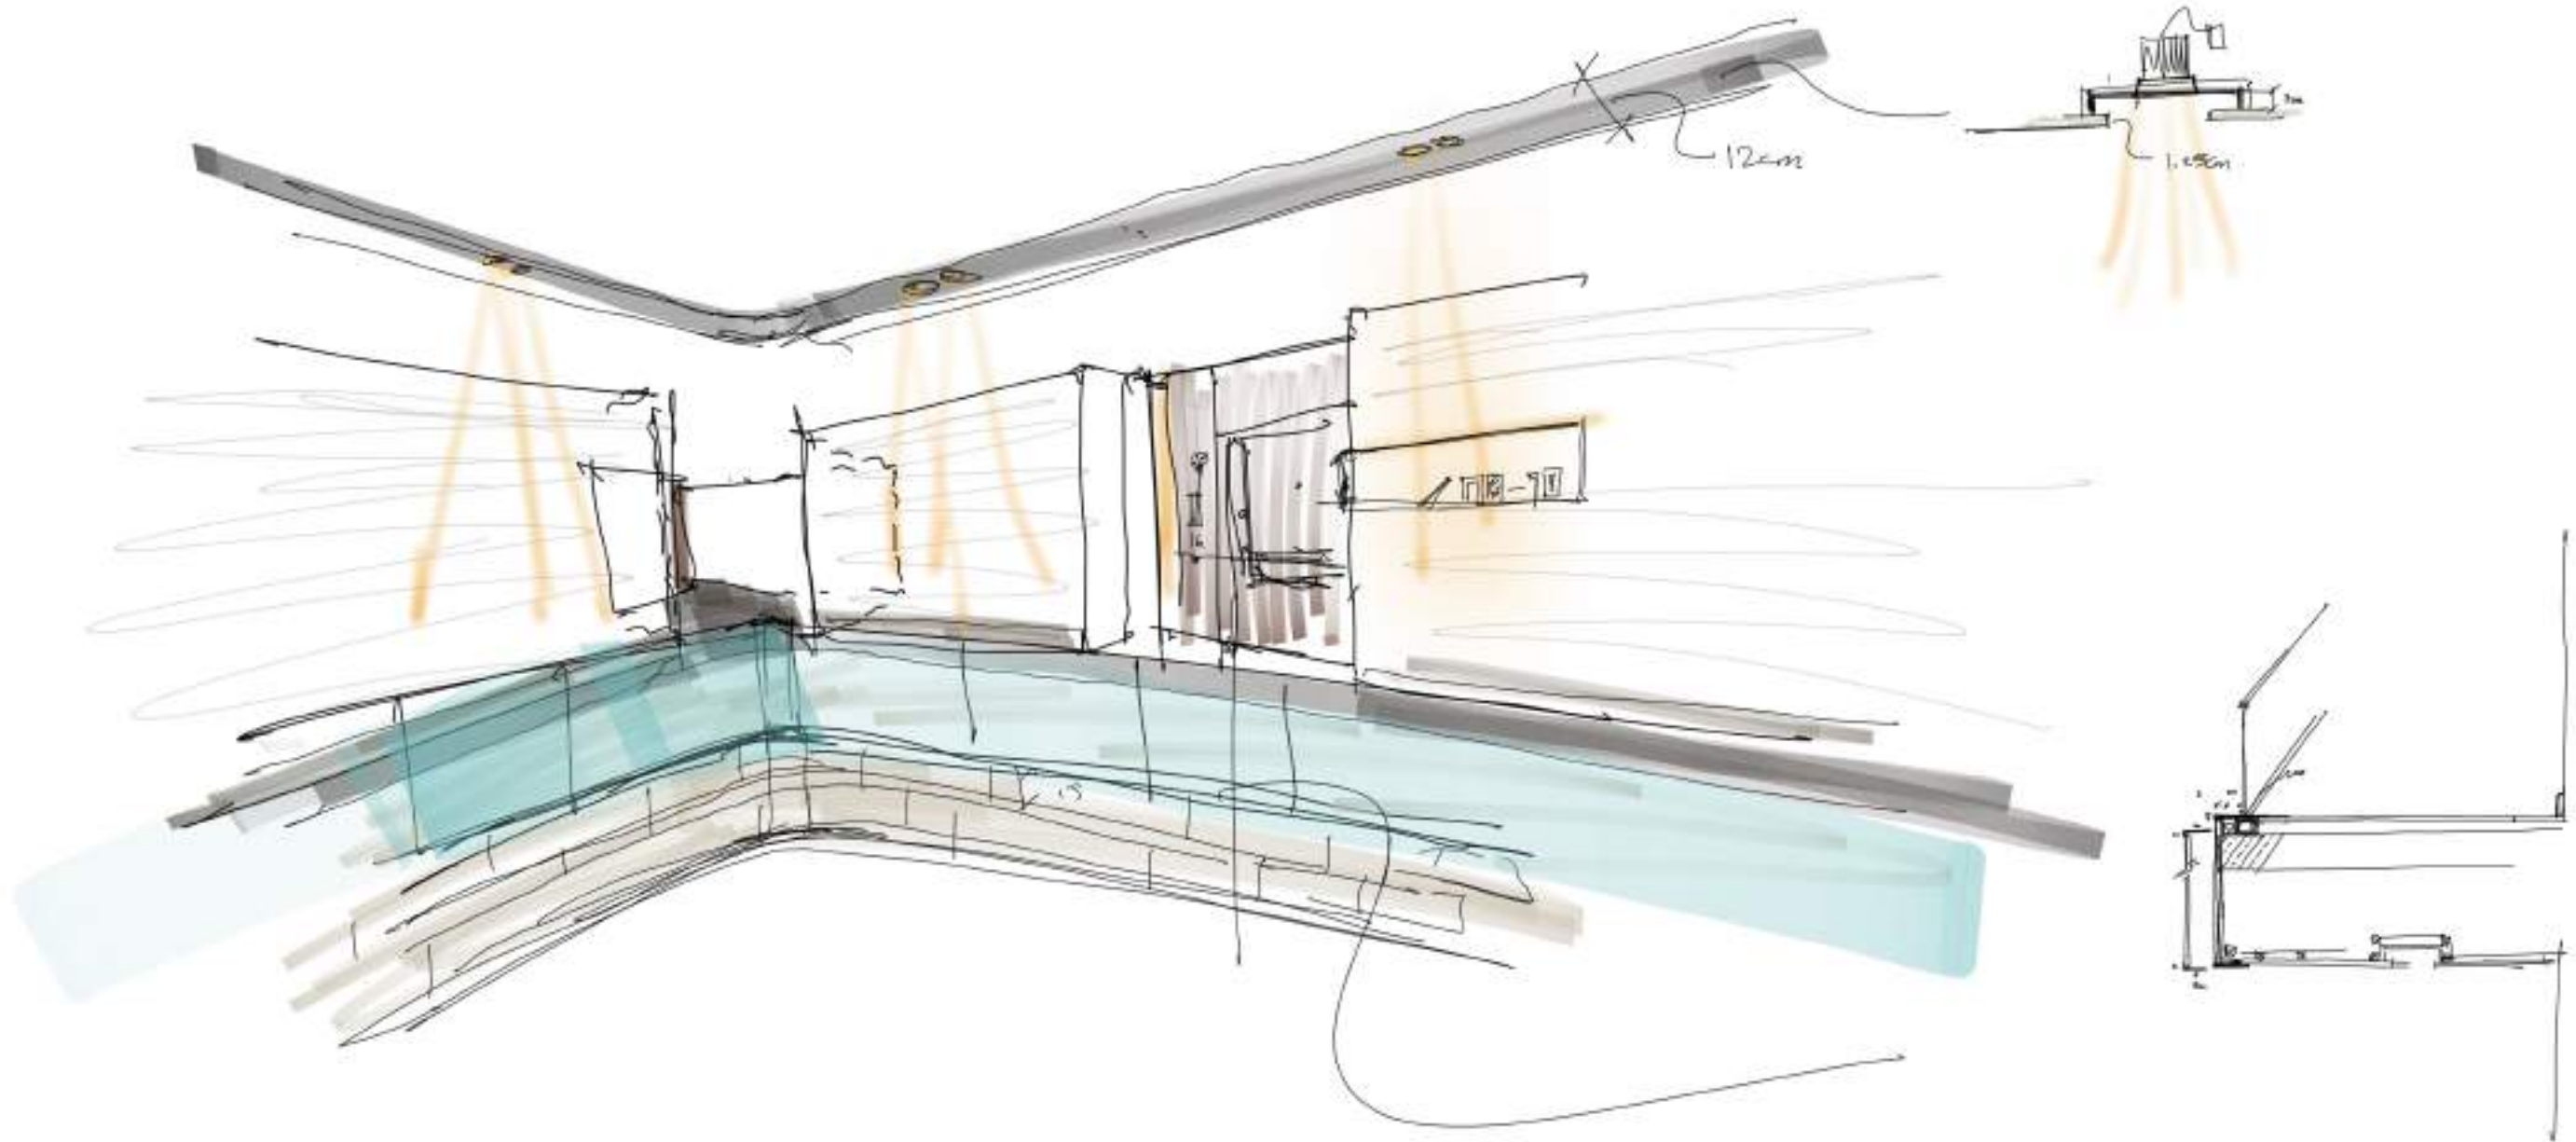

# A.VOID

*introverted space/içe dönük mekan*

**RÜZGARLIK**  
**18.91**

NEVA CADDE | GİRİŞ HOLÜ

NEVA CADDE | GİRİŞ HOLÜ

NEVA CADDE | GİRİŞ HOLÜ

NEVA CADDE | GİRİŞ HOLÜ

NEVA CADDE | GİRİŞ HOLÜ