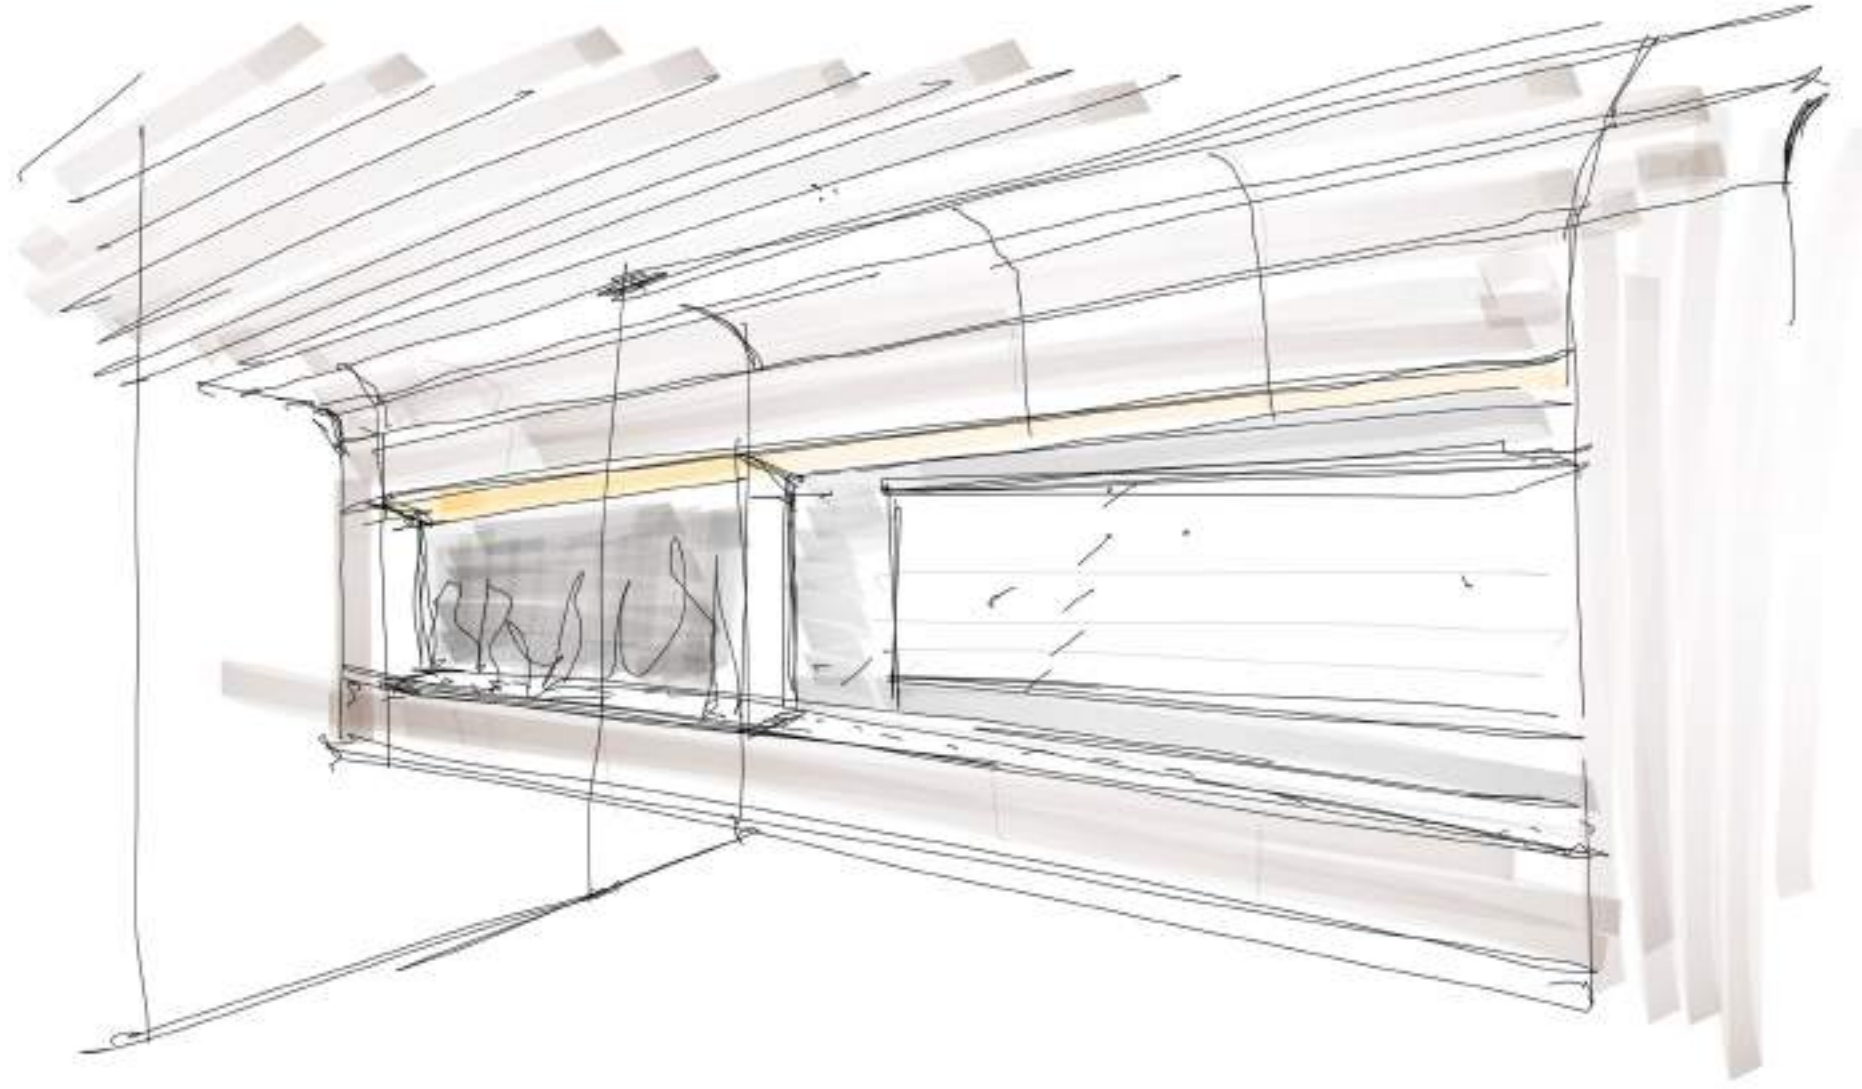

# A.VOID

*introverted space/içe dönük mekan*

**RÜZGARLIK**  
**18.91**

NEVA CADDE | GİRİŞ HOLÜ

NEVA CADDE | GİRİŞ HOLÜ

NEVA CADDE | GİRİŞ HOLÜ

NEVA CADDE | GİRİŞ HOLÜ

NEVA CADDE | GİRİŞ HOLÜ