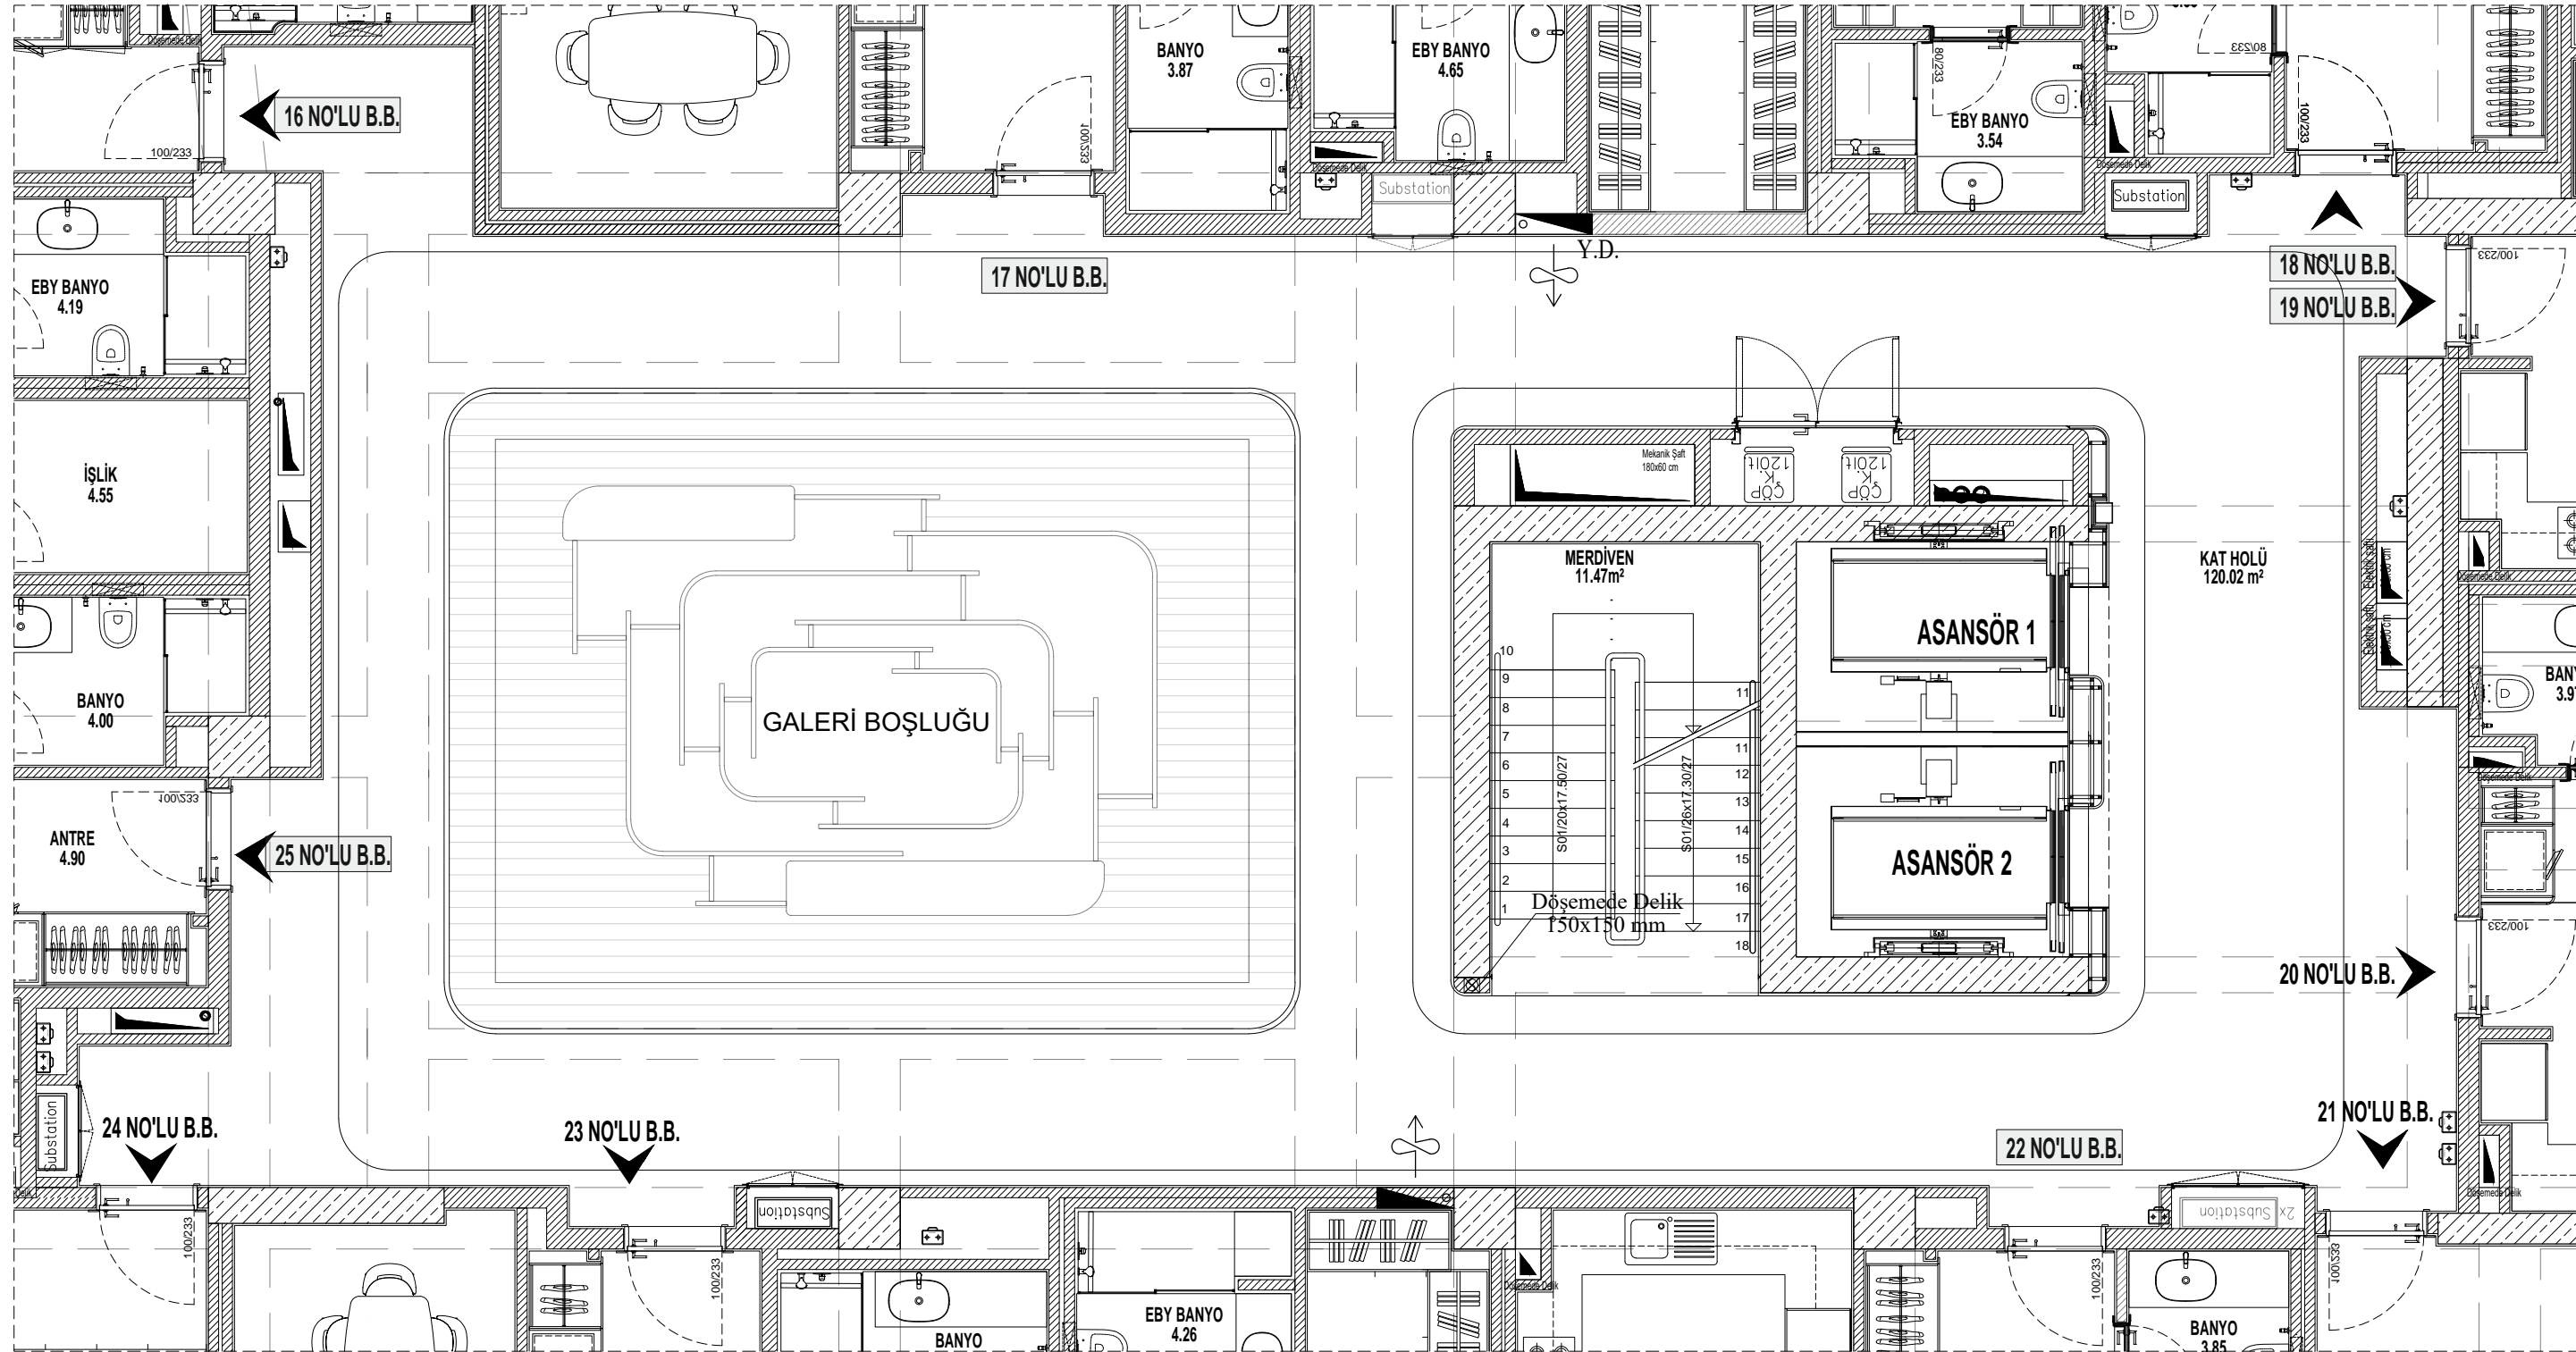

# A.VOID

*introverted space/içe dönük mekan*

**RÜZGARLIK**  
**18.91**

NEVA CADDE | GİRİŞ HOLÜ

NEVA CADDE | GİRİŞ HOLÜ

NEVA CADDE | GİRİŞ HOLÜ

NEVA CADDE | GİRİŞ HOLÜ

NEVA CADDE | GİRİŞ HOLÜ