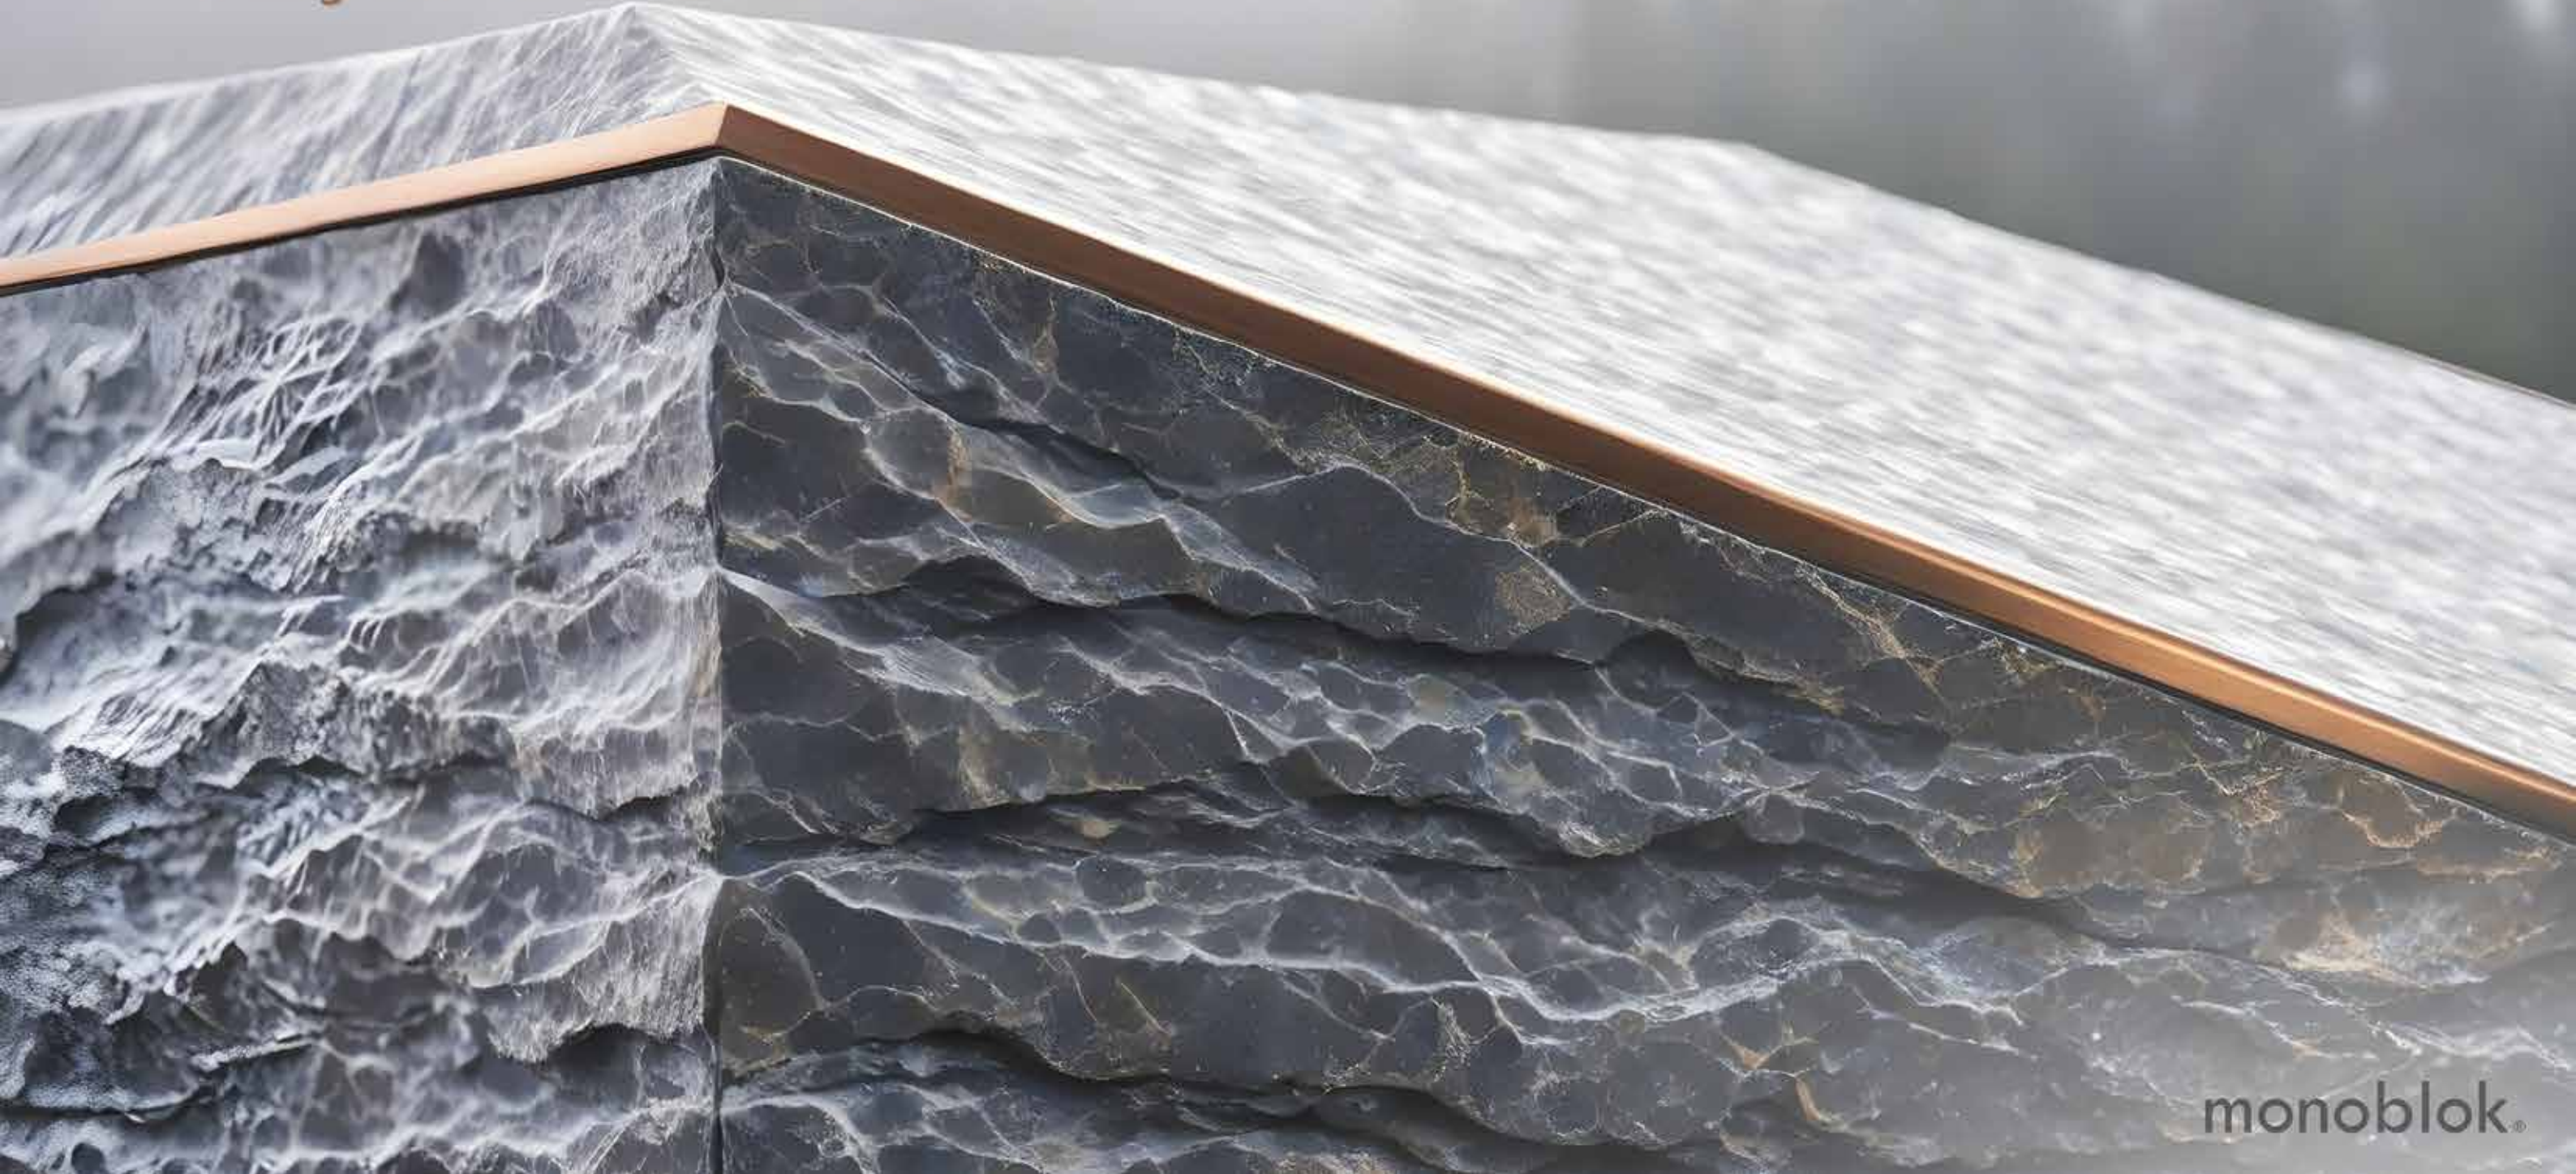

TEŞEKKÜRLER...

monoblok®