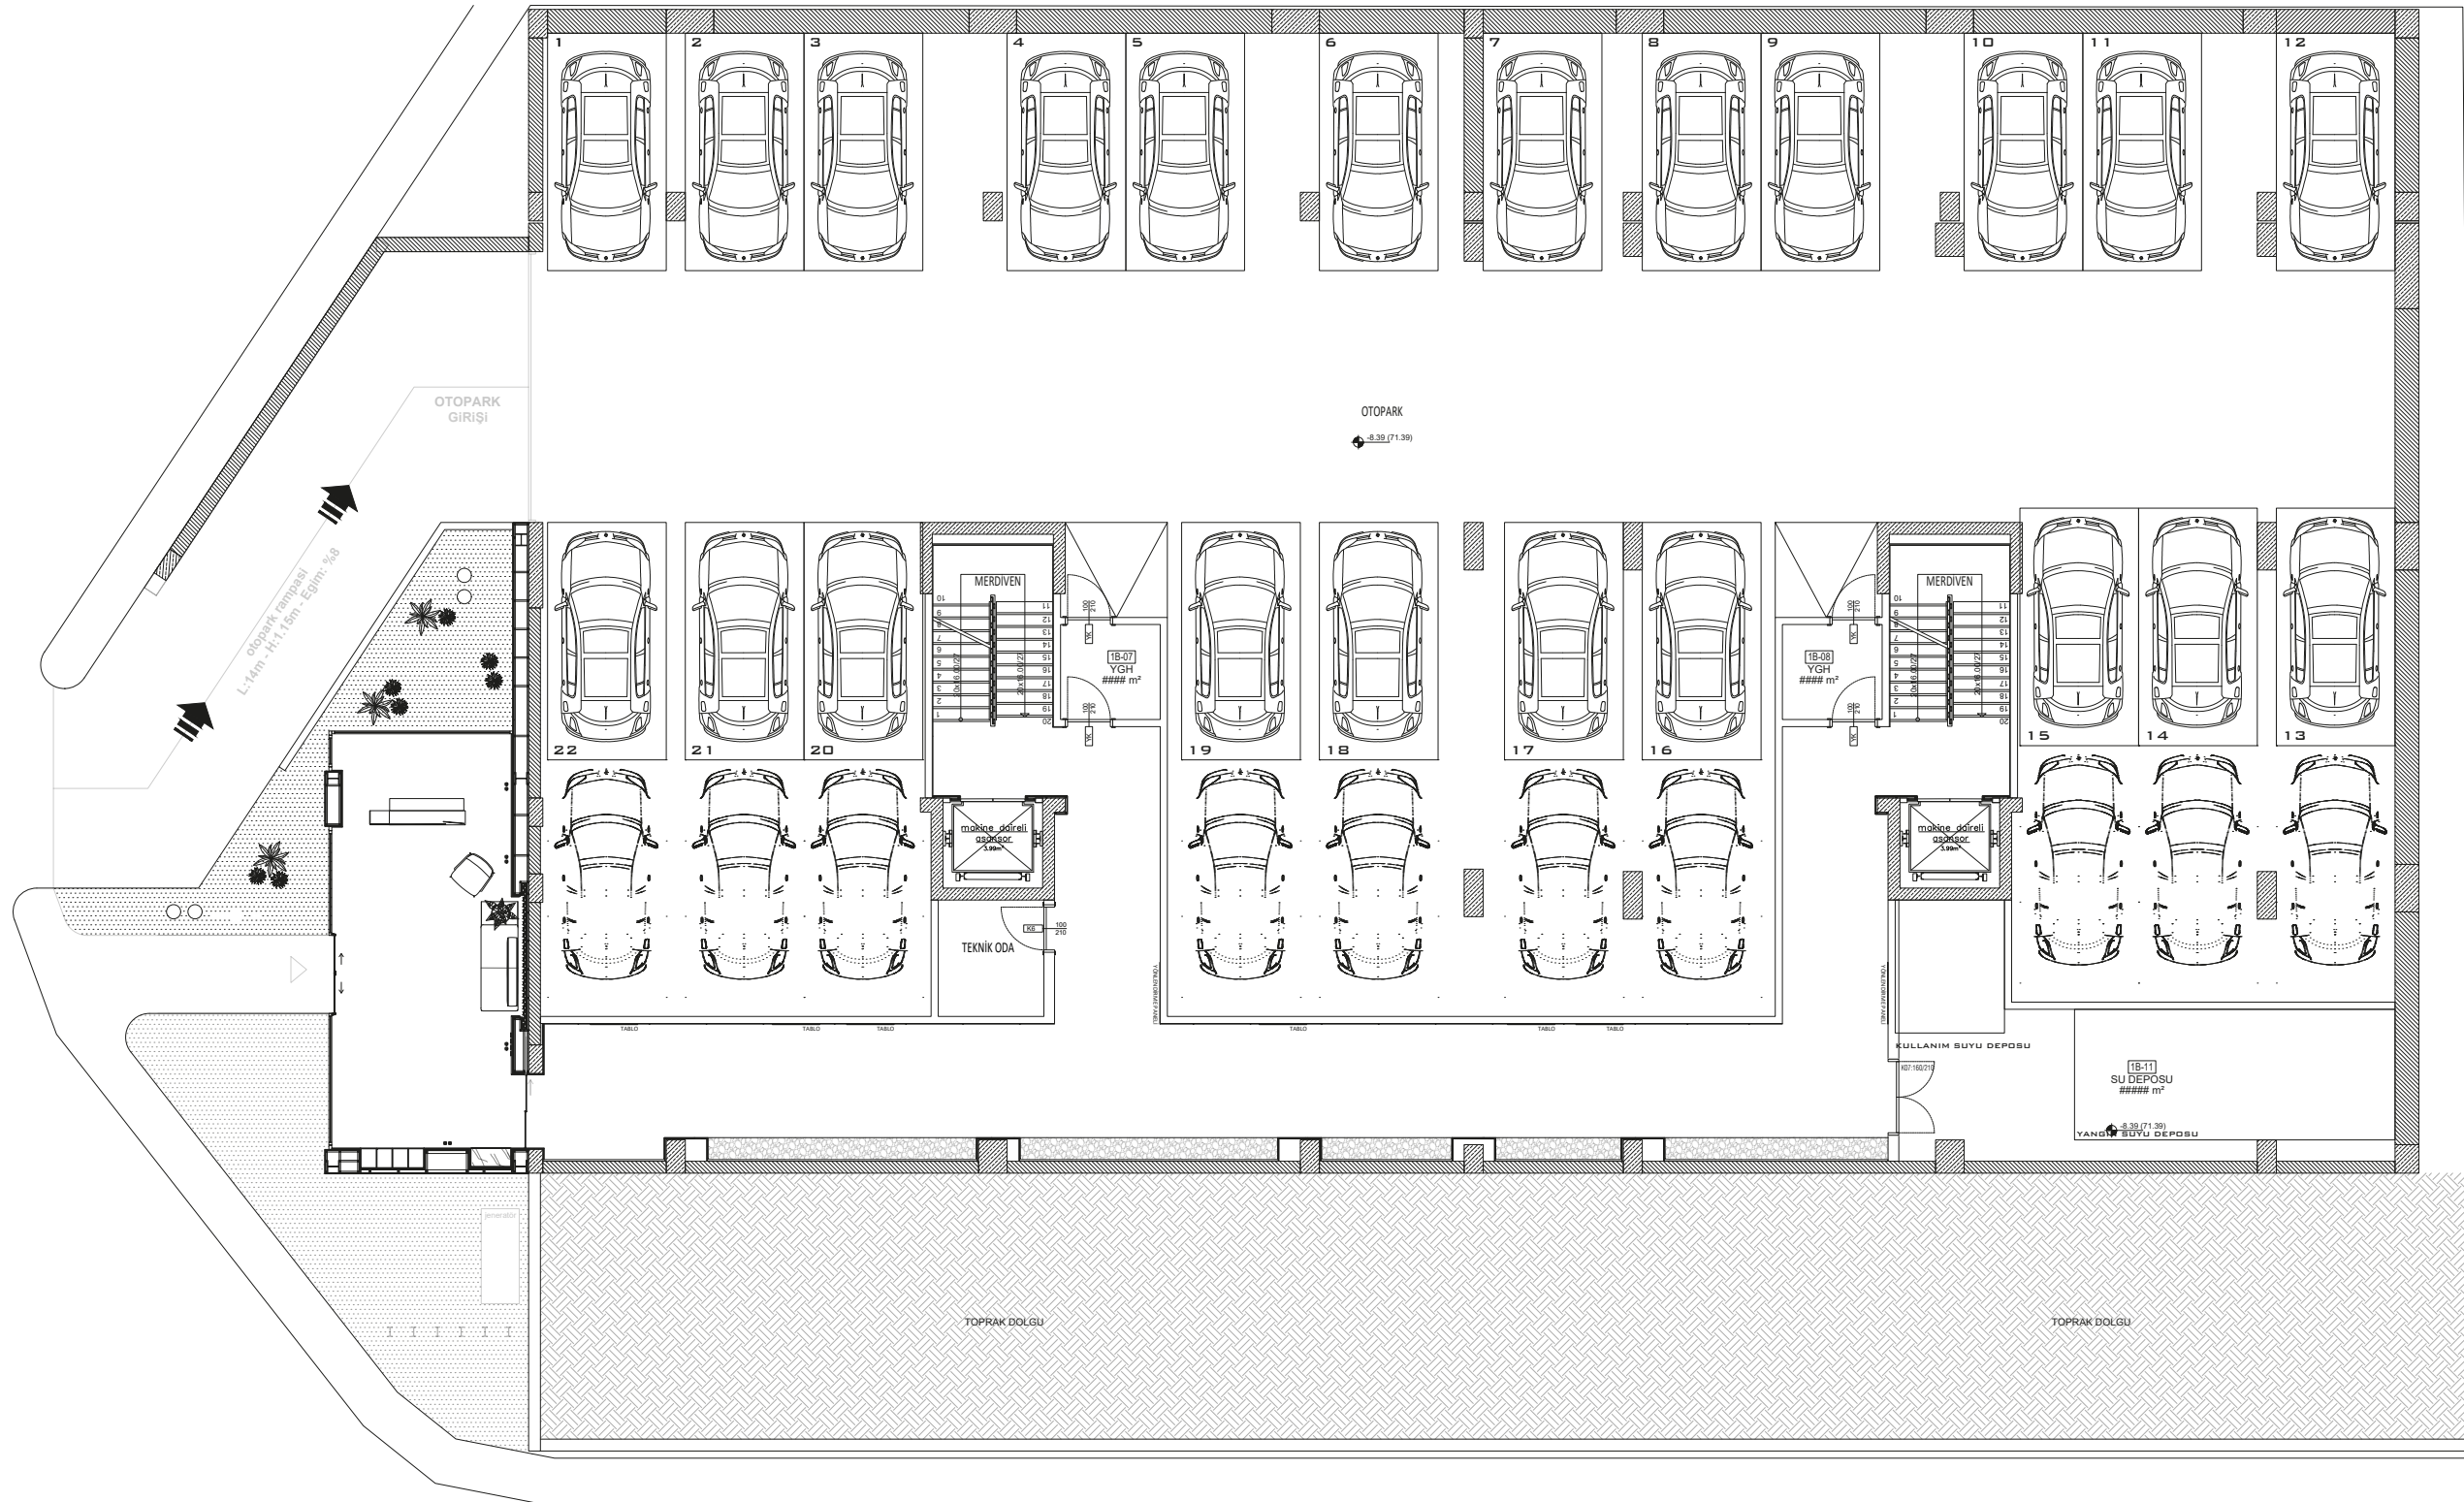

NEVA VERA BANCO YAPI

monoblok®

*vera (spa) : kenar, ayırıt,  
düzlemlerin kesiştiği çizgi*

doğa ve yapı arasındaki kırılım,  
birleştiren, ayıran..  
çelişki ve karşıtlığın estetiği,  
mekansal paradoks..